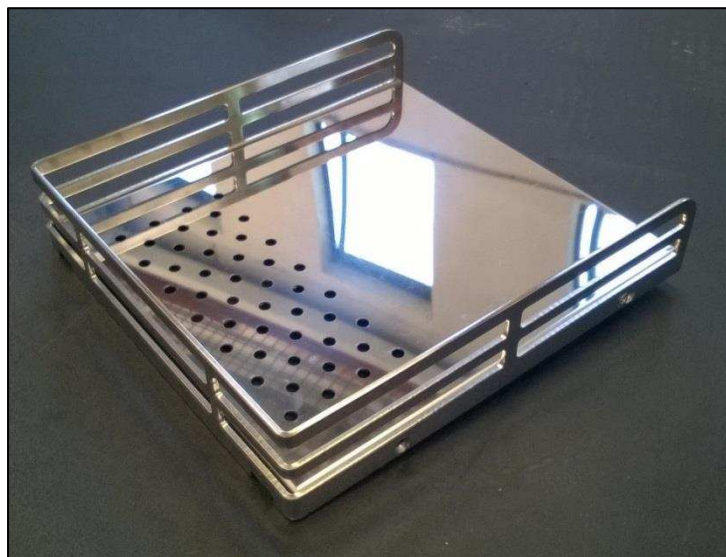

Macchina da caffè professionale da casa
Professional household coffee machine
Professionelle Haushalt Espresso-Kaffeemaschine

969.coffee®

Elba² / Elba²X

Elba² / Elba² X

- Gruppo E61 a levetta
- Carrozzeria in acciaio inox
- Lancia vapore in acciaio inox
- Riscaldamento con doppia circolazione termosifonica
- Caldaia in rame (Cu 99,5) o inox con trattamento antiossidante
- Vaschetta raccogli-gocce completamente staccabile per una migliore pulizia
- Piano poggiategge scorrevole e accessori in legno

- *E61 levetta group*
- *Stainless steel bodywork*
- *Stainless steel steam wands*
- *Thermosiphon double-circulation*
- *Copper or stainless steel boiler with anti-oxidant treatment*
- *Dip-tray completely separate for better cleaning*
- *Cup-tray slides complete + wood accessories*

- E61 levetta Gruppe
- Edelstahl Gehäuse
- Edelstahl Dampfzange
- Zwei-Kreiser Thermosiphonsystem
- Kupfer oder Edelstahl Kessel mit anti-Oxidation Behandlung
- Austropfschale zur bessere Reinigung komplett abnehmbar
- Tassenablage komplett schiebbar und Holz Zubehöre

Caratteristiche tecniche – Technical features – Technische Eigenschaften

Gruppi/Groups/Gruppen	1G
Caldaia/Boiler /Kessel	1,5 l.
Peso/Weight/Gewicht	21,0 kg.
Dimensioni/Dimensions/Massen	cm. 23,5x43x40
Potenza/Power/Leistung	1.500 W
Voltaggio/Voltage/Spannung	115/230 V
Tanica/Water tank/Wassertank	2,5 l